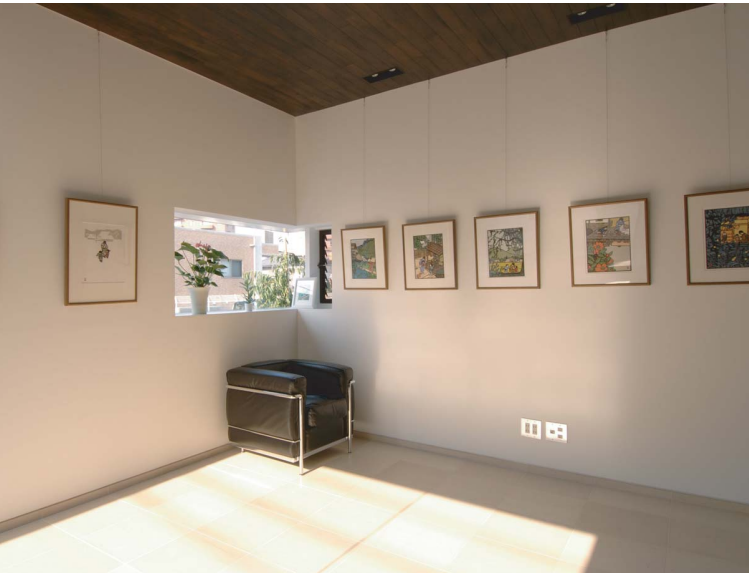

PILOT'S MANAGEMENT SPACE

LOCATION SPACE

Gallery 214

UEHARA

Gallery214 ギャラリー214

■ご使用上の注意

- ★この物件は撮影スタジオでは無く、ギャラリーを撮影時にお借りする形式を取らせて頂いております。撮影のご使用には、使用条件を遵守して下さい。
- ★このスペースはギャラリーとして使用されている為、写真と現状が異なる場合がございますのでご注意ください。
- ★撮影申請書を事前に提出していただき、所有者の許可を得たあとのキープ・撮影となります。
- ★お申し込みの使用目的と異なったご利用は固くお断り致します。
- ★スペースは、所有者の意向(判断)及所有者のスケジュール優先の為、ご使用をお断りする場合がございます。
- ★喫煙は所定の場所をお願い致します。
- ★スタジオ助手はおりませんので御了承下さい。
- ★撮影機材等は、常備しておりません。
- ★火気の使用は出来ません。
- ★壁、天井、床、及スペース内でのガムテープ類、釘、ネジ類などの使用は禁止させていただきます。
- ★撮影の御使用で出たゴミは全てお持ち帰り下さい。
- ★撮影使用上発生した火災、盗難の賠償及び器物及び建物の破損・汚損の修復は、使用者側の負担とさせていただきます。
- ★不測の火災、盗難、機材の破損、人身事故など、スペース内で発生した使用者側の損害に関しては、当社及び建物所有者は一切の責任を負えませんので予め御了承下さい。